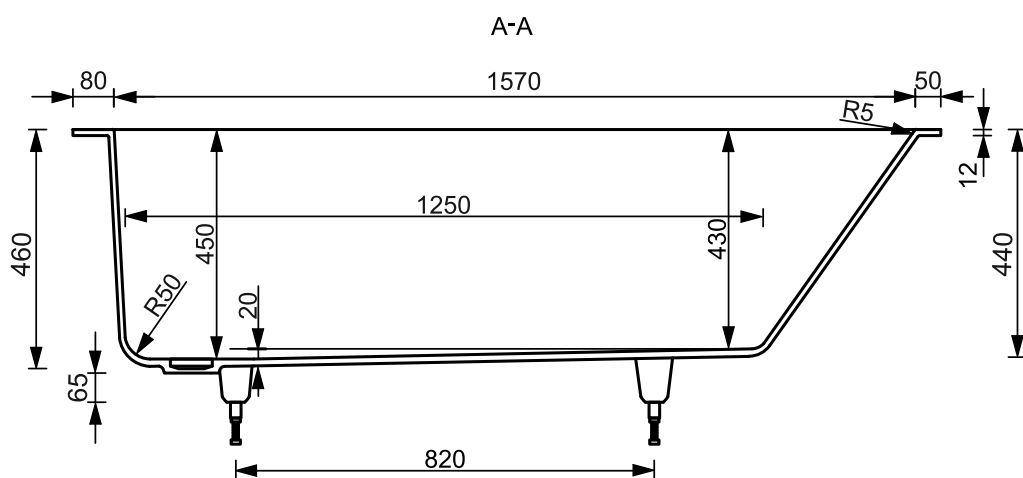

F FONTANA

БАВНА «ВИКТОРИ» 1700X700

SOLID SURFACE | ТВЕРДАЯ ПОВЕРХНОСТЬ

ПРОИЗВОДСТВО ПРЕМИАЛЬНОЙ САВТЕХНИКИ