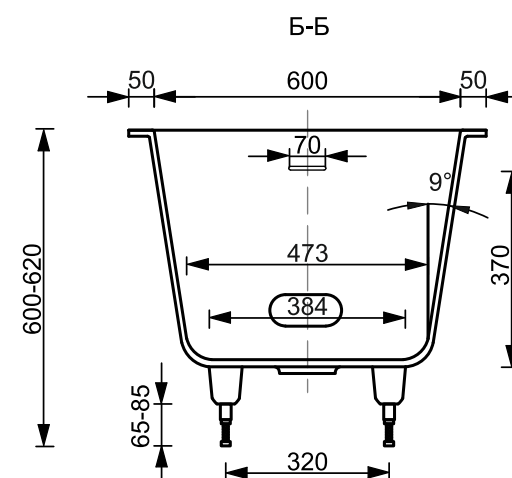

F FONTANA

БАВНА «ВИКТОРИ» 1700X700

SOLID SURFACE | ТВЕРДАЯ ПОВЕРХНОСТЬ

ПРОИЗВОДСТВО ПРЕМИАЛЬНОЙ САВТЕХНИКИ