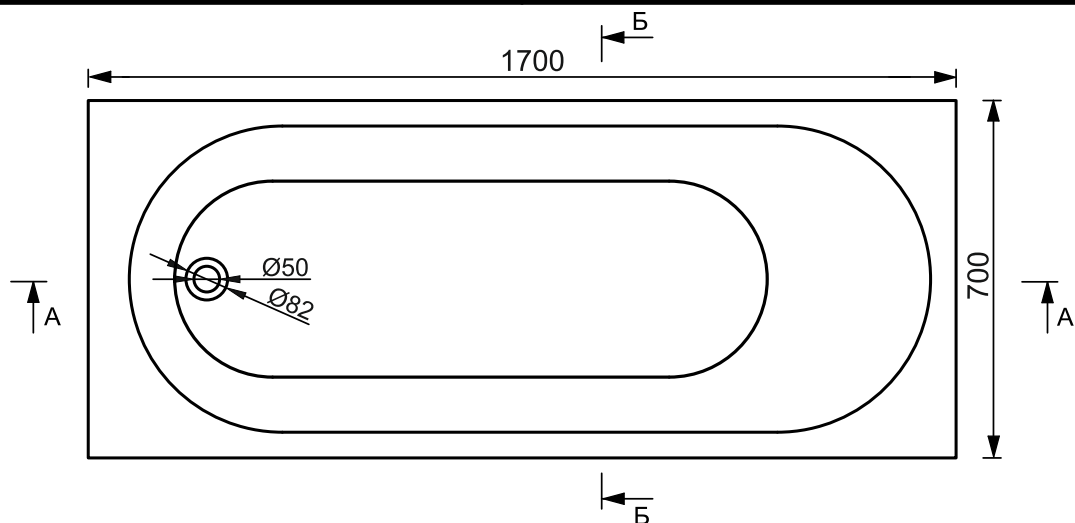

F FONTANA

БАВНА «ВИКТОРИ» 1700X700

SOLID SURFACE | ТВЕРДАЯ ПОВЕРХНОСТЬ

ПРОИЗВОДСТВО ПРЕМИАЛЬНОЙ САВТЕХНИКИ